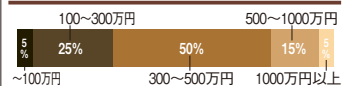

問い合わせ先
Free 0120-678-835

この会社をもっと知りたい方へ

豊富なリフォームの事例、最新の商品紹介など、これからのリフォームに役立つ情報が満載のリフォームのバイブル「暮らし快適」を差し上げます

● 会社概要

- 《営業時間》9:00～18:00（日曜・祝日は定休）
- 《設立》1996年6月
- 《資本金》1000万円
- 《従業員数》6名（10年4月現在）
- 《担当・施工体制》担当者がプランニングから現場管理、お引渡し、アフターまで一貫して対応
- 《有資格者》二級建築士、二級建築施工管理技士、インテリアコーディネーター、福祉住環境コーディネーター、住宅性能評価士、宅地建物取引主任者
- 《建設業許可番号》東京都知事許可（般-2）第112157号
- 《二級建築士事務所登録番号》東京都知事登録第14166号
- 《加盟団体》リフォネット、TOTOリモデルクラブ、INAXリフォーム、YAMAHAリフォームクラブ、クリナップのリフォーム（水まわり工房）
- 《戸建て・マンション実績比》戸建て20%・マンション75%・その他5%
- 《施工件数》210件（09年）
- 《保険》事業活動包括保険（工事賠償責任保険含む）
- 《提携ローン》あり
- 《売上》2億8000万円（09年5月決算）
- 《交通》小田急小田原線「狛江」駅より徒歩3分

● 施工対応エリア

東京都・神奈川県

狛江市を中心に、東京23区・三多摩地区および川崎市・横浜市 ※詳細はお問合わせください

● 保証・アフター

リフォーム工事後も末永い付き合いを目指し、工事後は、最長10年の保証書を発行。緊急時にはすぐに駆けつける地域密着の姿勢で、お客様の暮らしをサポートしている

● 施工金額比率（08年度）

この会社が施工できるエリア

東京
神奈川
埼玉
千葉
その他